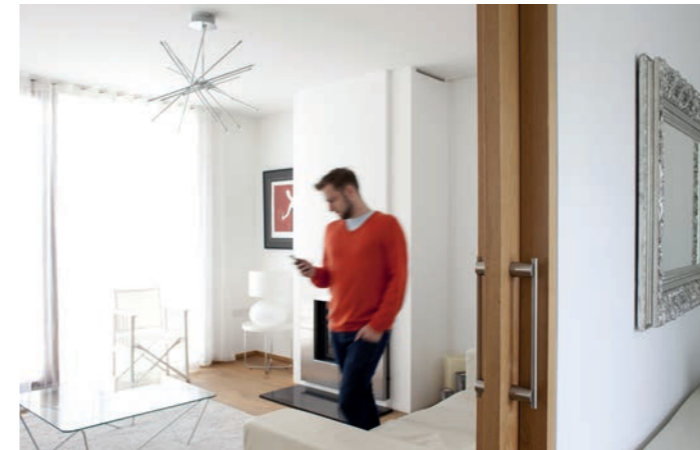

“Door de app hebben we altijd controle over de temperatuur thuis. Als wij ergens op visite zijn en onze zoon op whatsapp meldt dat hij met een groep vrienden naar ons huis gaat, passen we de temperatuur met een paar toetsen op de smartphone voor hem aan.”