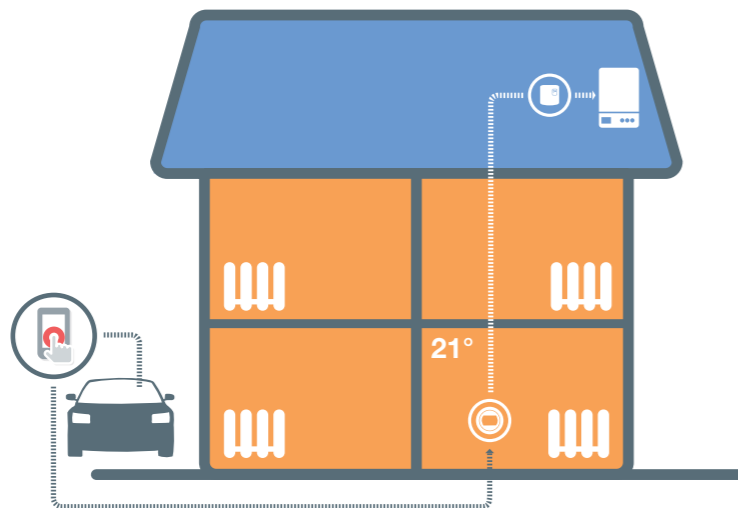

Round Connected

Profiteer van optimale controle

Het vertrouwde 'rondje' van Honeywell is er nu ook in Connected uitvoering. Een eenvoudig te bedienen thermostaat die ook op afstand kan worden geregeld via een overzichtelijke app. Zeer betrouwbaar qua werking en super efficiënt qua gebruik. Het verlichte scherm geeft duidelijk de temperatuur aan. Informatie die ook inzichtelijk is via de app.

Er is een Round Connected voor aan/uit en voor modulerende cv-toestellen, waardoor de thermostaat geschikt is voor elk verwarmingssysteem. De gewenste temperatuur kan eenvoudig worden ingesteld op de Round of via smartphone of tablet. Zo is het wooncomfort vanaf elke willekeurige locatie te bedienen. En dat betekent maximaal comfort tegen minimale energiekosten.