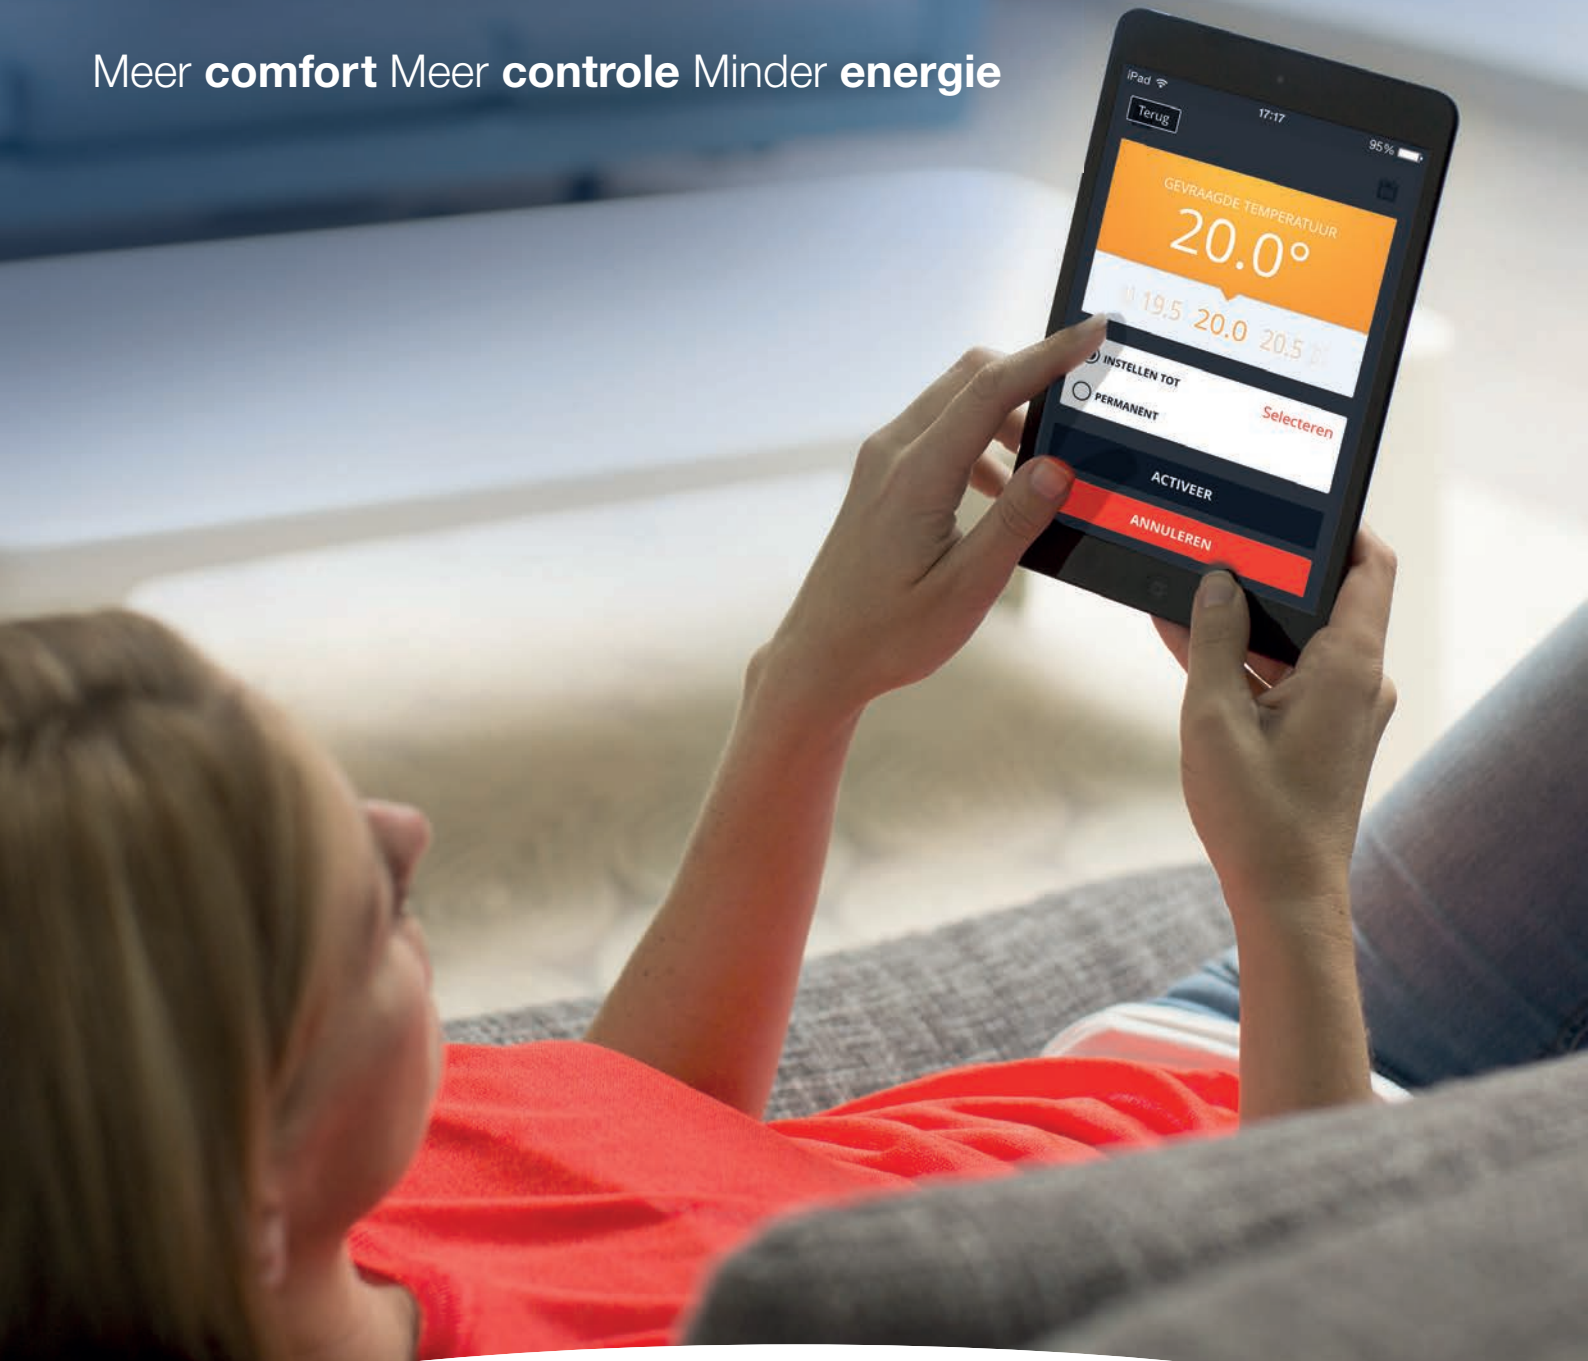

Get connected!

Meer **comfort** Meer **controle** Minder **energie**

evohome zoneregeling en Round Connected

Meer comfort

Altijd genieten van een warme woning

Het Connected portfolio van Honeywell biedt de ultieme beleving qua wooncomfort en gebruiksgemak. Zo weet u zeker dat uw woning bij aanwezigheid altijd aangenaam warm is.

Met het eenvoudig te programmeren menu van onze connected producten stelt u de verwarming geheel naar wens in. Met 's ochtends vroeg een behaaglijke badkamer, een warme woonkeuken bij het ontbijt en 's avonds een lekker op temperatuur geregelde living of verwarmde studeerkamer. En bent u een dagje vrij? Dan is de 'vrije dag' functie genoeg om er voor te zorgen dat het huis op een comfortabele temperatuur blijft.

Meer controle

Op afstand te bedienen via een app

Vroeger moest u eerst naar huis voordat u de verwarming aan kon zetten. Tegenwoordig stelt u uw wooncomfort gewoon in via uw smartphone!

De connected producten van Honeywell zijn te bedienen met de gebruiksvriendelijke Total Connect Comfort-app. Een gratis app voor telefoon of tablet waarvoor u geen abonnement hoeft aan te gaan. Hiermee kunt u de verwarming ook op afstand bedienen vanaf elke willekeurige locatie. Vanaf het werk, of vanuit de auto. Voortaan krijgt u bij thuiskomst altijd een warm welkom.

Creëer de perfecte comfortzone met **evohome**

evohome vormt het 'brein' van de centrale verwarming. Een slimme zoneregeling waarmee de woning per vertrek individueel kan worden geregeld. Een innovatief systeem dat er voor zorgt dat uw kind dat boven studeert niet in de kou zit omdat beneden de open haard brandt. Of dat alleen de werkkamer wordt verwarmd wanneer u besluit een dagje thuis te werken.