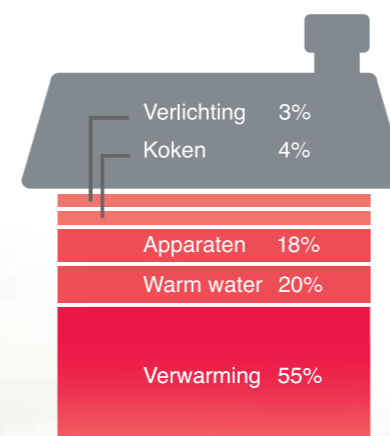

Meer controle

Op afstand te bedienen via een app

Vroeger moest u eerst naar huis voordat u de verwarming aan kon zetten. Tegenwoordig stelt u uw wooncomfort gewoon in via uw smartphone!

De connected producten van Honeywell zijn te bedienen met de gebruiksvriendelijke Total Connect Comfort-app. Een gratis app voor telefoon of tablet waarvoor u geen abonnement hoeft aan te gaan. Hiermee kunt u de verwarming ook op afstand bedienen vanaf elke willekeurige locatie. Vanaf het werk, of vanuit de auto. Voortaan krijgt u bij thuiskomst altijd een warm welkom.

Minder energie

Snel besparen

Wist u dat tot 55% van de gemiddelde Nederlandse energierekening uit verwarmingskosten bestaat? Honeywell helpt! Door met de Honeywell connected producten energiebewuster te stoken kan een huishouden tot wel 37% op deze kostenpost besparen*.

Gewoonweg door alleen te verwarmen waar en wanneer dat nodig is. Ook de Total Connect Comfort-app levert hier een behoorlijke bijdrage aan. U kunt immers nooit meer vergeten de verwarming uit te zetten. Met de app heeft u alles altijd onder controle.