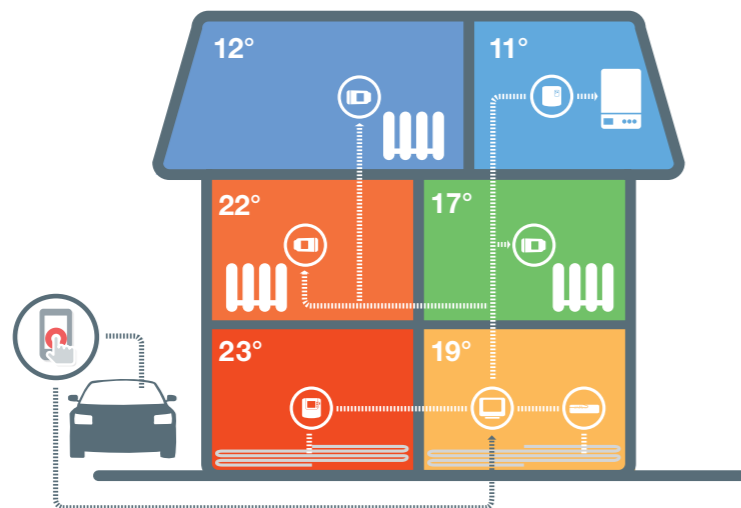

“Het komt wel eens voor dat ik een uurtje later thuis kom van het werk. Omdat een vergadering uitloopt of omdat ik direct doorga naar de sportschool. Met de app op mijn smartphone hou ik de temperatuur thuis dan nog even laag. Dat scheelt toch weer in energieverbruik.”